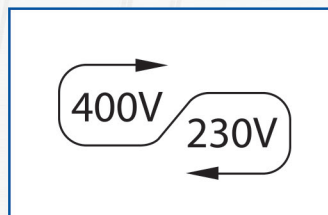

Uniwersalny system zasilania

- możliwość konfigurowania napięcia zasilającego: 400V lub 230V