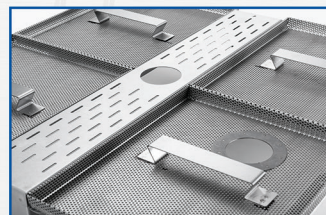

Filtr powierzchniowy

- bezpieczeństwo i łatwość użytkowania
- przedłuża efektywność mycia naczyń

Nr kat.	Produkt	W mm	D mm	H mm	P kW	U V	Cena (zł) netto (brutto)
801555	Zmywarko wyparzynka uniwersalna z dozownikiem płynu myjącego	565	636	836	6,65	400	6399,- (7870,77)
801556	Zmywarko wyparzynka uniwersalna z dozownikiem płynu myjącego i pompą zrzutową	565	636	836	6,65	400	6759,- (8313,57)
801565	Zmywarko wyparzynka uniwersalna z dozownikiem płynu myjącego i pompą wspomagającą płukanie	565	636	836	6,65	400	6999,- (8608,77)
801566	Zmywarko wyparzynka uniwersalna z dozownikiem płynu myjącego, pompą zrzutową i pompą wspomagającą płukanie	565	636	836	6,65	400	7399,- (9100,77)
802010	Podstawa do zmywarki uniwersalnej	574	556	450	-	-	599,- (736,77)